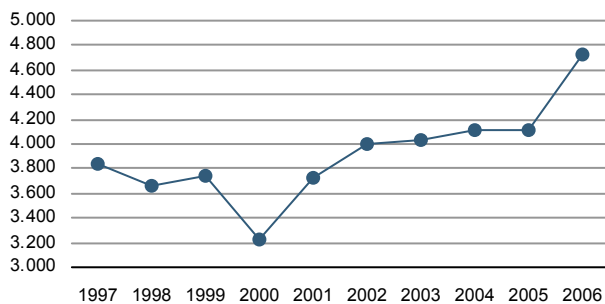

Evolución de las plazas de alojamiento

Sistema bibliotecario valenciano - 2005

Superficie bibliotecaria (m²)	5.755	Socios	11.412
Puestos de lectura	478	Visitantes	172.379