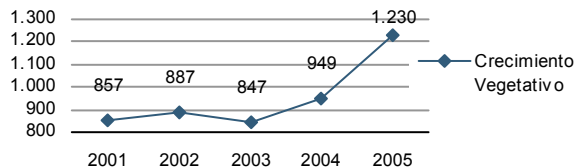

Municipio	Elche/Elx
Código INE	03065
Provincia	Alicante
Comarca	El Baix Vinalopó

Territorio y Medio ambiente

Distancia a la capital de provincia (Km)	23
Altitud (m)	86
Superficie (Km²)	326,1
Densidad de población (hab/Km²) - 2006	671,7
Municipio costero	Sí
Banderas azules - 2006	3

Evolución de la población

Estructura de la población - 1/1/2006

Indicadores demográficos

Índice	Fórmula	Municipio	Provincia	Comunitat Valenciana
Dependencia	$((\text{Pob. } <15 + \text{Pob. } >64) / (\text{Pob. de 15 a 64})) \times 100$	40,0 %	45,5 %	44,3 %
Longevidad	$((\text{Pob. } >74) / (\text{Pob. } >64)) \times 100$	46,1 %	43,3 %	45,6 %
Maternidad	$((\text{Pob. de 0 a 4}) / (\text{Mujeres de 15 a 49})) \times 100$	20,2 %	19,9 %	19,5 %
Tendencia	$((\text{Pob. de 0 a 4}) / (\text{Pob. de 5 a 9})) \times 100$	112,4 %	103,6 %	106,0 %
Renovación de la población activa	$((\text{Pob. de 20 a 29}) / (\text{Pob. de 55 a 64})) \times 100$	187,6 %	131,4 %	143,2 %

Población por nacionalidad - 2006

Movimiento natural de la población

Variaciones residenciales - 2005

Inmigrantes de nacionalidad extranjera

Por procedencia - 2005

Trabajo - 2007*

Paro registrado por edad

Paro registrado por sectores de actividad