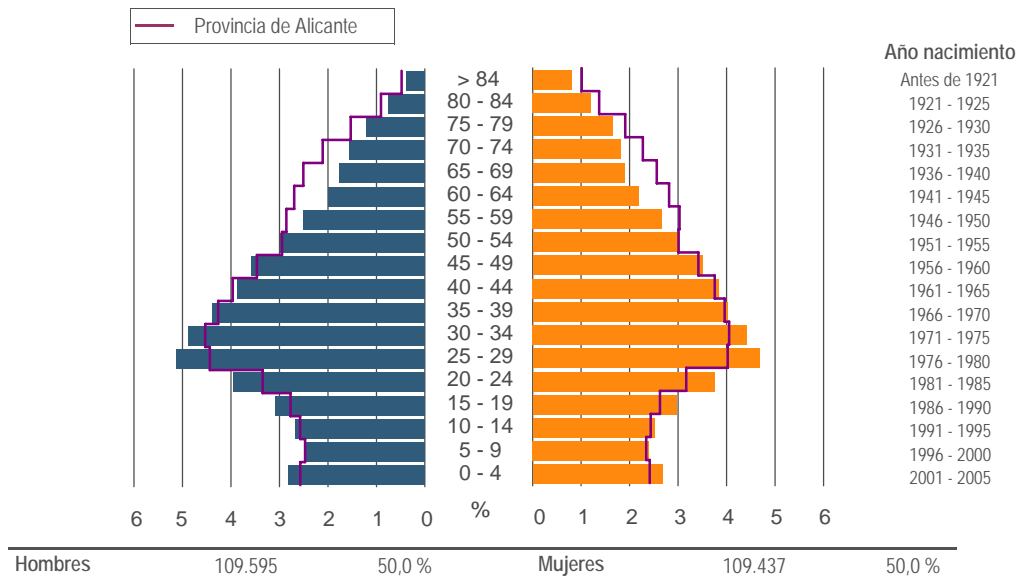

Municipio	Elche/Elx
Código INE	03065
Provincia	Alicante
Comarca	El Baix Vinalopó

Territorio y Medio ambiente

Distancia a la capital de provincia (Km)	23
Altitud (m)	86
Superficie (Km²)	326,1
Densidad de población (hab/Km²) - 2006	671,7
Municipio costero	Sí
Banderas azules - 2006	3

Evolución de la población

Estructura de la población - 1/1/2006

Indicadores demográficos

Índice	Fórmula	Municipio	Provincia	Comunitat Valenciana
Dependencia	$((\text{Pob. } <15 + \text{Pob. } >64) / (\text{Pob. de 15 a 64})) \times 100$	40,0 %	45,5 %	44,3 %
Longevidad	$((\text{Pob. } >74) / (\text{Pob. } >64)) \times 100$	46,1 %	43,3 %	45,6 %
Maternidad	$((\text{Pob. de 0 a 4}) / (\text{Mujeres de 15 a 49})) \times 100$	20,2 %	19,9 %	19,5 %
Tendencia	$((\text{Pob. de 0 a 4}) / (\text{Pob. de 5 a 9})) \times 100$	112,4 %	103,6 %	106,0 %
Renovación de la población activa	$((\text{Pob. de 20 a 29}) / (\text{Pob. de 55 a 64})) \times 100$	187,6 %	131,4 %	143,2 %