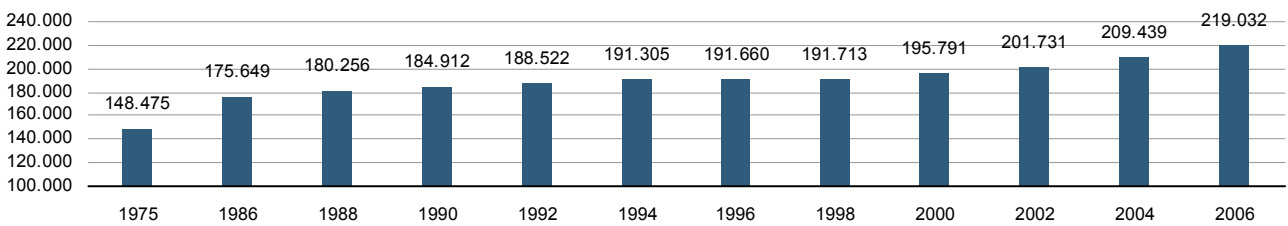

Municipio	Elche/Elx
Código INE	03065
Provincia	Alicante
Comarca	El Baix Vinalopó

Territorio y Medio ambiente

Distancia a la capital de provincia (Km)	23
Altitud (m)	86
Superficie (Km²)	326,1
Densidad de población (hab/Km²) - 2006	671,7
Municipio costero	Sí
Banderas azules - 2006	3

Evolución de la población

Estructura de la población - 1/1/2006

Indicadores demográficos

Índice	Fórmula	Municipio	Provincia	Comunitat Valenciana
Dependencia	$((\text{Pob. } <15 + \text{Pob. } >64) / (\text{Pob. de 15 a 64})) \times 100$	40,0 %	45,5 %	44,3 %
Longevidad	$((\text{Pob. } >74) / (\text{Pob. } >64)) \times 100$	46,1 %	43,3 %	45,6 %
Maternidad	$((\text{Pob. de 0 a 4}) / (\text{Mujeres de 15 a 49})) \times 100$	20,2 %	19,9 %	19,5 %
Tendencia	$((\text{Pob. de 0 a 4}) / (\text{Pob. de 5 a 9})) \times 100$	112,4 %	103,6 %	106,0 %
Renovación de la población activa	$((\text{Pob. de 20 a 29}) / (\text{Pob. de 55 a 64})) \times 100$	187,6 %	131,4 %	143,2 %