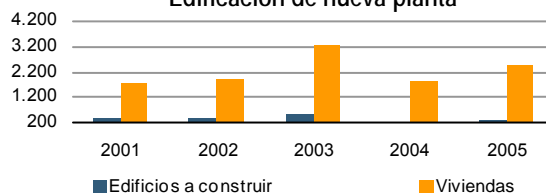

Edificación de nueva planta