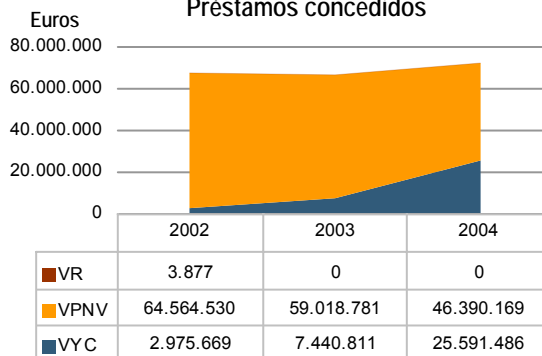

Préstamos concedidos

VYC: Vivienda ya construida VPNC: Vivienda protegida de nueva construcción RH: Vivienda rehabilitada

Parque de vehículos

Por tipo - 2005

Turismos	101.742
Autobuses	136
Camiones y furgonetas	22.829
Motos	9.029
Tractores industriales	470
Otros vehículos	2.022