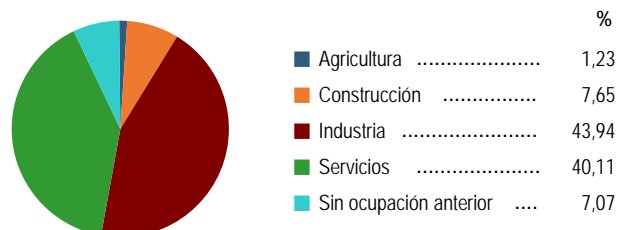

Evolución de la población

Estructura de la población - 1/1/2006

Indicadores demográficos

Índice	Fórmula	Municipio	Provincia	Comunitat Valenciana
Dependencia	$((\text{Pob. } <15 + \text{Pob. } >64) / (\text{Pob. de 15 a 64})) \times 100$	40,0 %	45,5 %	44,3 %
Longevidad	$((\text{Pob. } >74) / (\text{Pob. } >64)) \times 100$	46,1 %	43,3 %	45,6 %
Maternidad	$((\text{Pob. de 0 a 4}) / (\text{Mujeres de 15 a 49})) \times 100$	20,2 %	19,9 %	19,5 %
Tendencia	$((\text{Pob. de 0 a 4}) / (\text{Pob. de 5 a 9})) \times 100$	112,4 %	103,6 %	106,0 %
Renovación de la población activa	$((\text{Pob. de 20 a 29}) / (\text{Pob. de 55 a 64})) \times 100$	187,6 %	131,4 %	143,2 %

Población por nacionalidad - 2006

Movimiento natural de la población

Variaciones residenciales - 2005

Inmigrantes de nacionalidad extranjera

Por procedencia - 2005

Trabajo - 2007*

Paro registrado por edad

Paro registrado por sectores de actividad

* Datos a 31 de marzo

Turismo

Establecimientos - 2006

	Número de establecimientos	Número de plazas
Hoteles	12	1.416
Hostales	8	341
Apartamentos	78	304
Campings	3	2.665
Casas rurales	0	0
Albergues	0	0
Restaurantes	287	21.970
Cafeterías	37	3.670