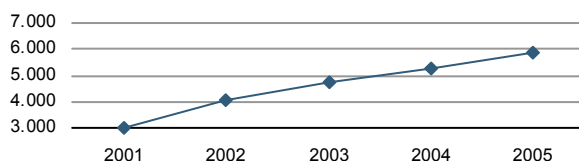

Evolución de la población

Estructura de la población - 1/1/2006

Indicadores demográficos

Índice	Fórmula	Municipio	Provincia	Comunitat Valenciana
Dependencia	$((\text{Pob. } <15 + \text{Pob. } >64) / (\text{Pob. de 15 a 64})) \times 100$	40,0 %	45,5 %	44,3 %
Longevidad	$((\text{Pob. } >74) / (\text{Pob. } >64)) \times 100$	46,1 %	43,3 %	45,6 %
Maternidad	$((\text{Pob. de 0 a 4}) / (\text{Mujeres de 15 a 49})) \times 100$	20,2 %	19,9 %	19,5 %
Tendencia	$((\text{Pob. de 0 a 4}) / (\text{Pob. de 5 a 9})) \times 100$	112,4 %	103,6 %	106,0 %
Renovación de la población activa	$((\text{Pob. de 20 a 29}) / (\text{Pob. de 55 a 64})) \times 100$	187,6 %	131,4 %	143,2 %

Población por nacionalidad - 2006

Movimiento natural de la población

Variaciones residenciales - 2005

Inmigrantes de nacionalidad extranjera

Por procedencia - 2005

Trabajo - 2007*

Paro registrado por edad

Paro registrado por sectores de actividad