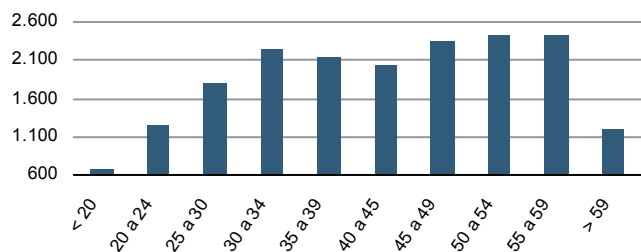

Evolución de la población

Estructura de la población - 1/1/2006

Indicadores demográficos

Índice	Fórmula	Municipio	Provincia	Comunitat Valenciana
Dependencia	$((\text{Pob. } <15 + \text{Pob. } >64) / (\text{Pob. de 15 a 64})) \times 100$	40,0 %	45,5 %	44,3 %
Longevidad	$((\text{Pob. } >74) / (\text{Pob. } >64)) \times 100$	46,1 %	43,3 %	45,6 %
Maternidad	$((\text{Pob. de 0 a 4}) / (\text{Mujeres de 15 a 49})) \times 100$	20,2 %	19,9 %	19,5 %
Tendencia	$((\text{Pob. de 0 a 4}) / (\text{Pob. de 5 a 9})) \times 100$	112,4 %	103,6 %	106,0 %
Renovación de la población activa	$((\text{Pob. de 20 a 29}) / (\text{Pob. de 55 a 64})) \times 100$	187,6 %	131,4 %	143,2 %

Población por nacionalidad - 2006

Movimiento natural de la población

Variaciones residenciales - 2005

Inmigrantes de nacionalidad extranjera

Por procedencia - 2005

Trabajo - 2007*

Paro registrado por edad

Paro registrado por sectores de actividad

* Datos a 31 de marzo

Turismo

Establecimientos - 2006

	Número de establecimientos	Número de plazas
Hoteles	12	1.416
Hostales	8	341
Apartamentos	78	304
Campings	3	2.665
Casas rurales	0	0
Albergues	0	0
Restaurantes	287	21.970
Cafeterías	37	3.670