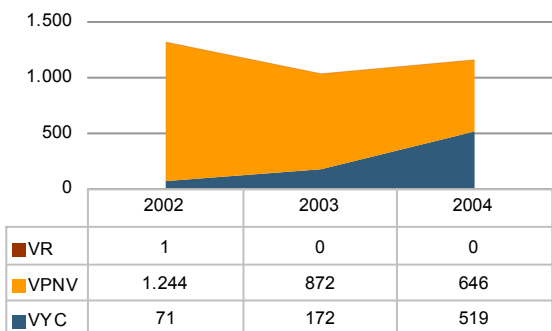

Plan de vivienda 2002 - 2005

Viviendas financiadas