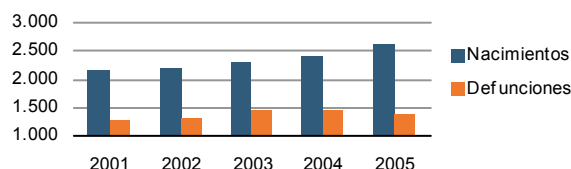

Municipio	Elche/Elx
Código INE	03065
Provincia	Alicante
Comarca	El Baix Vinalopó

Territorio y Medio ambiente

Distancia a la capital de provincia (Km)	23
Altitud (m)	86
Superficie (Km²)	326,1
Densidad de población (hab/Km²) - 2006	671,7
Municipio costero	Sí
Banderas azules - 2006	3

Evolución de la población

Estructura de la población - 1/1/2006

Indicadores demográficos

Índice	Fórmula	Municipio	Provincia	Comunitat Valenciana
Dependencia	$((\text{Pob. } <15 + \text{Pob. } >64) / (\text{Pob. de 15 a 64})) \times 100$	40,0 %	45,5 %	44,3 %
Longevidad	$((\text{Pob. } >74) / (\text{Pob. } >64)) \times 100$	46,1 %	43,3 %	45,6 %
Maternidad	$((\text{Pob. de 0 a 4}) / (\text{Mujeres de 15 a 49})) \times 100$	20,2 %	19,9 %	19,5 %
Tendencia	$((\text{Pob. de 0 a 4}) / (\text{Pob. de 5 a 9})) \times 100$	112,4 %	103,6 %	106,0 %
Renovación de la población activa	$((\text{Pob. de 20 a 29}) / (\text{Pob. de 55 a 64})) \times 100$	187,6 %	131,4 %	143,2 %

Población por nacionalidad - 2006

Movimiento natural de la población

Variaciones residenciales - 2005

Inmigrantes de nacionalidad extranjera

Por procedencia - 2005

Trabajo - 2007*

Paro registrado por edad

Paro registrado por sectores de actividad