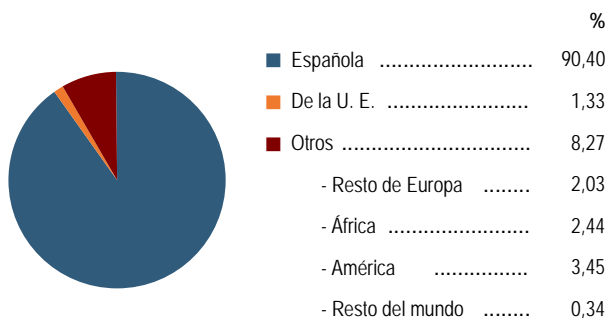

Municipio	Elche/Elx
Código INE	03065
Provincia	Alicante
Comarca	El Baix Vinalopó

Territorio y Medio ambiente

Distancia a la capital de provincia (Km)	23
Altitud (m)	86
Superficie (Km²)	326,1
Densidad de población (hab/Km²) - 2006	671,7
Municipio costero	Sí
Banderas azules - 2006	3

Evolución de la población

Estructura de la población - 1/1/2006

Indicadores demográficos

Índice	Fórmula	Municipio	Provincia	Comunitat Valenciana
Dependencia	$((\text{Pob. } <15 + \text{Pob. } >64) / (\text{Pob. de 15 a 64})) \times 100$	40,0 %	45,5 %	44,3 %
Longevidad	$((\text{Pob. } >74) / (\text{Pob. } >64)) \times 100$	46,1 %	43,3 %	45,6 %
Maternidad	$((\text{Pob. de 0 a 4}) / (\text{Mujeres de 15 a 49})) \times 100$	20,2 %	19,9 %	19,5 %
Tendencia	$((\text{Pob. de 0 a 4}) / (\text{Pob. de 5 a 9})) \times 100$	112,4 %	103,6 %	106,0 %
Renovación de la población activa	$((\text{Pob. de 20 a 29}) / (\text{Pob. de 55 a 64})) \times 100$	187,6 %	131,4 %	143,2 %

Población por nacionalidad - 2006

Movimiento natural de la población

Variaciones residenciales - 2005

Inmigrantes de nacionalidad extranjera

Por procedencia - 2005

Trabajo - 2007*

Paro registrado por edad

Paro registrado por sectores de actividad