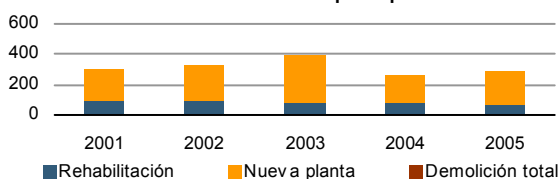

Evolución de las plazas de alojamiento

Sistema bibliotecario valenciano - 2005

Superficie bibliotecaria (m²)	5.755	Socios	11.412
Puestos de lectura	478	Visitantes	172.379

Obras mayores de edificación

Licencias concedidas por tipo de obra