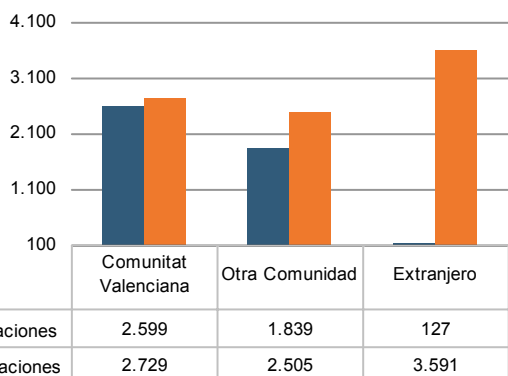

Municipio	Elche/Elx
Código INE	03065
Provincia	Alicante
Comarca	El Baix Vinalopó

Territorio y Medio ambiente

Distancia a la capital de provincia (Km)	23
Altitud (m)	86
Superficie (Km²)	326,1
Densidad de población (hab/Km²) - 2006	671,7
Municipio costero	Sí
Banderas azules - 2006	3

Evolución de la población

Estructura de la población - 1/1/2006

Indicadores demográficos

Índice	Fórmula	Municipio	Provincia	Comunitat Valenciana
Dependencia	$((\text{Pob. } <15 + \text{Pob. } >64) / (\text{Pob. de 15 a 64})) \times 100$	40,0 %	45,5 %	44,3 %
Longevidad	$((\text{Pob. } >74) / (\text{Pob. } >64)) \times 100$	46,1 %	43,3 %	45,6 %
Maternidad	$((\text{Pob. de 0 a 4}) / (\text{Mujeres de 15 a 49})) \times 100$	20,2 %	19,9 %	19,5 %
Tendencia	$((\text{Pob. de 0 a 4}) / (\text{Pob. de 5 a 9})) \times 100$	112,4 %	103,6 %	106,0 %
Renovación de la población activa	$((\text{Pob. de 20 a 29}) / (\text{Pob. de 55 a 64})) \times 100$	187,6 %	131,4 %	143,2 %

Población por nacionalidad - 2006

Movimiento natural de la población

Variaciones residenciales - 2005

Inmigrantes de nacionalidad extranjera

Por procedencia - 2005

Trabajo - 2007*

Paro registrado por edad

Paro registrado por sectores de actividad

* Datos a 31 de marzo

Turismo

Establecimientos - 2006

	Número de establecimientos	Número de plazas
Hoteles	12	1.416
Hostales	8	341
Apartamentos	78	304
Campings	3	2.665
Casas rurales	0	0
Albergues	0	0
Restaurantes	287	21.970
Cafeterías	37	3.670